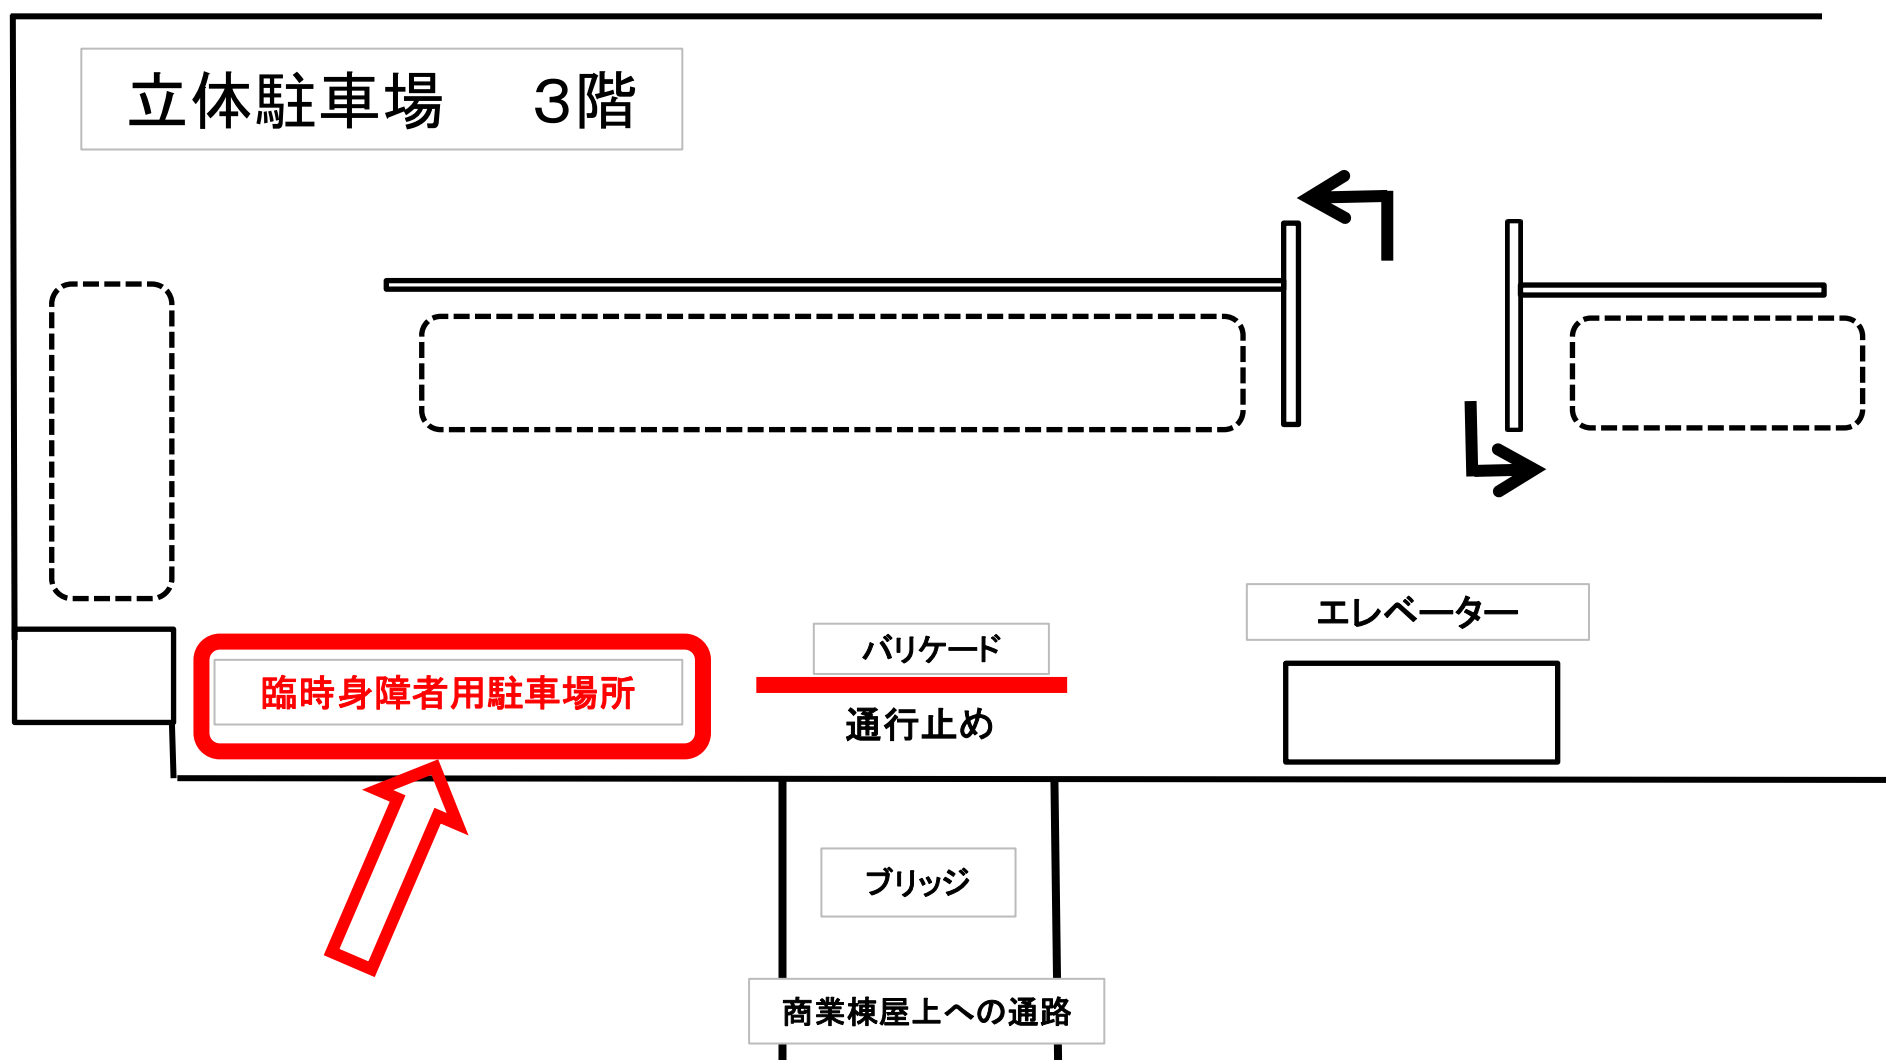

屋上駐車場一時閉鎖のお知らせ

リファーレ横尾ご利用のお客様には、大変ご迷惑をおかけします。
補修工事のため、商業棟屋上駐車場を一時閉鎖しますのでご協力を
お願いします。

[終日閉鎖する日]

土曜日・日曜日を除く下記の期間

平成25年11月5日(火)から11月21日(木)

なお、工事進捗状況により閉鎖期間がのびることがあります。

閉鎖している日は、商業棟3階から屋上駐車場間の通行はできま
せん。

11月9日(土)、10日(日)、16日(土)、17日(日)は、通常通りご
利用できます。

臨時身障者専用駐車場所

工事期間の間、立体駐車場内に臨時の区画を設けます。

設置場所は、立体駐車場3階です。

平成25年10月19日

リファーレ横尾
(株)OMこうべ